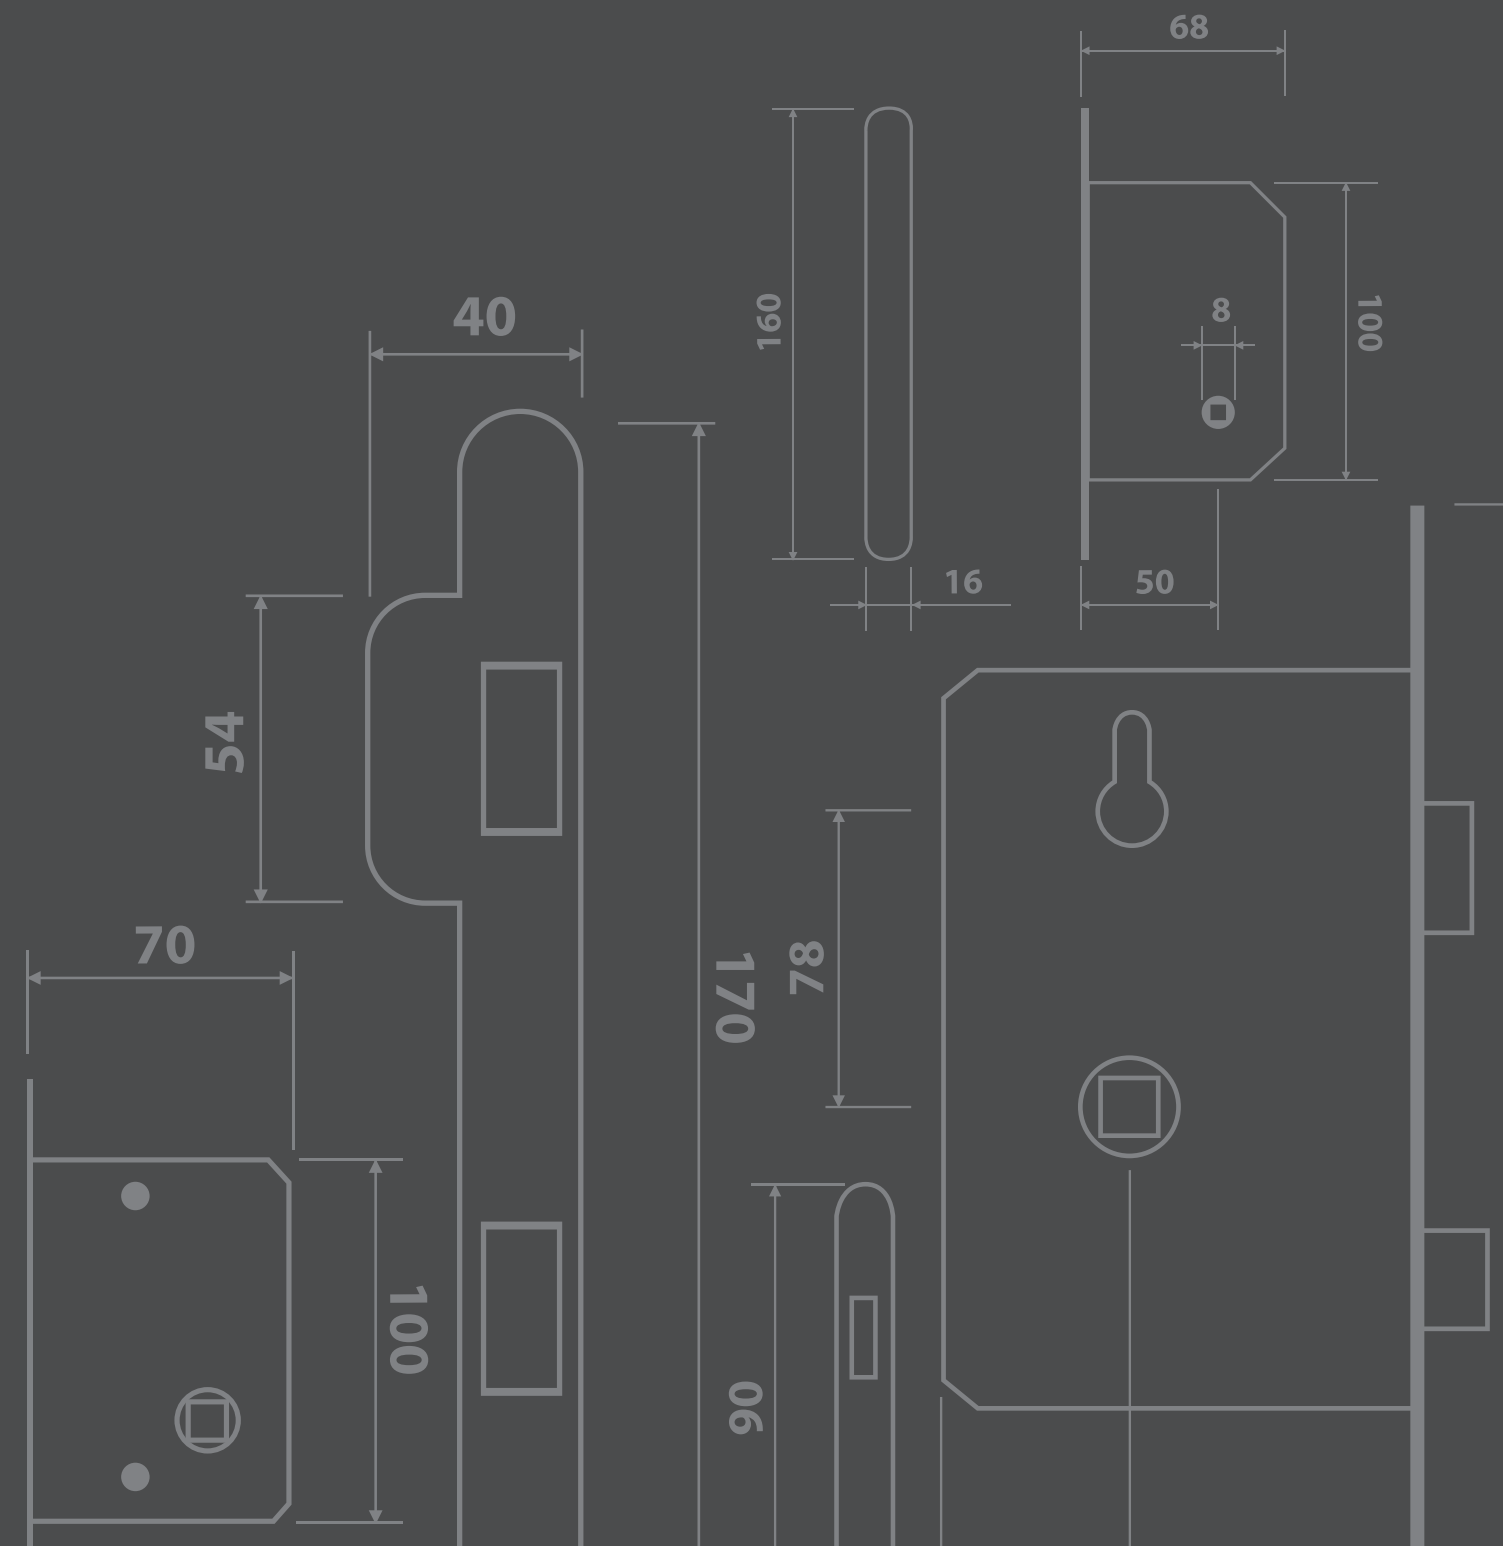

ZADLABACÍ ZÁMKY

9/2009

Záruka min. 24 měsíců. Záruka se vztahuje na výrobní vady výrobku, vady materiálu, dle obchodního zákoníku dané země.
Ceny jsou platné od 17. 9. 2009. Ceny uvedeny v Kč bez DPH, není-li uvedeno jinak.
Firma TWIN s.r.o. si vyhrazuje právo na změny. Při odběru zboží v hodnotě nižší než 2500 Kč dle katalogových cen bude k ceně připočítáno přepravné a balné ve výši 150 Kč + DPH.

TWIN s.r.o., Zemědělská 571/9, Plzeň-Litice, tel: +420 377 328 012-014, email: twin@twin.cz
objednavky@twin.cz
www.twin.cz