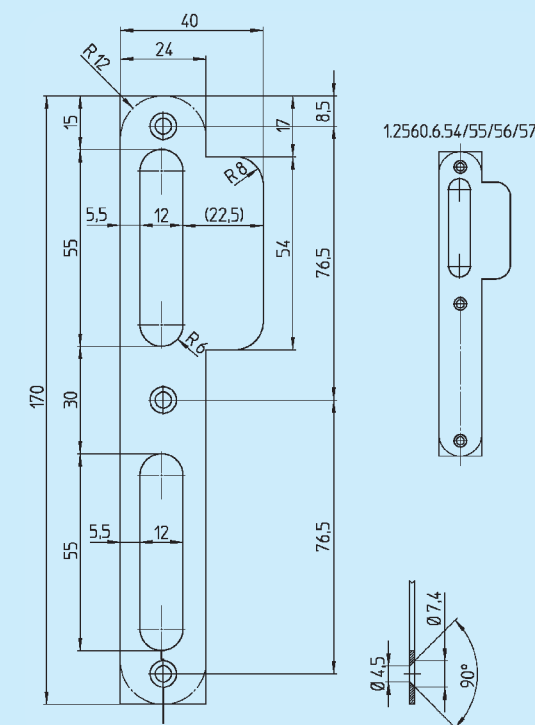

F bezfalcové dveře

TWIN 1LB2560

PROTIPLĚCHY DO DŘEVĚNÝCH ZÁRUBNÍ

E TWIN 15K2460 | protiplech tvaru L s plastovou vložkou pro falcové dveře | **46 Kč**

rozměry protiplechu šířka 20 mm, délka 170 mm, hloubka 8 mm, stříbrný nikl, osa upevňovacích vrtů (šroubů) je 8 mm od čelní hrany protiplechu, včetně kompaktní plastové vložky probíhající pod celým protiplechem, včetně přípravy pro montáž pomocí upevňovacích plechů ke střednímu dílu zárubně / Provedení: pravo-levé

Příslušenství k protiplechu tvaru L pro falcové dveře:

TWIN 1Z2460K.651 | upevňovací plech ke střednímu dílu zárubně - krátký | **13 Kč**

TWIN 1Z2460L.121 | upevňovací plech ke střednímu dílu zárubně - dlouhý | **16 Kč**

F TWIN 1LB2560 | protiplech pro bezfalcové dveře | **34 Kč**

TWIN 1LB2560 | protiplech pro bezfalcové dveře nerez | **125 Kč**

rozměry protiplechu šířka 24 mm (40 mm s náběhem), délka 170 mm, zaoblené hrany, stříbrný nikl, možnost objednání plastových misek mělké i hluboké / Provedení: levé, pravé

Příslušenství k protiplechu pro bezfalcové dveře

TWIN 1SE9014.1NIS | plastová miska mělká k protiplechu pro bezfalcové dveře | **8,50 Kč**

TWIN 1SE9004.1NIS | plastová miska hluboká k protiplechu pro bezfalcové dveře | **8,50 Kč**

CENY SE ROZUMÍ BEZ DPH.

Při odběru zboží v nižší hodnotě než 2500,- Kč dle katalogových cen bude k ceně připočítáno přepravné a balné 150,- Kč + DPH.

BB otvor pro obyčejný klíč, PZW otvor pro cylindrickou vložku, s možností otevírání klíčem, WC otvor pro wc sadu.