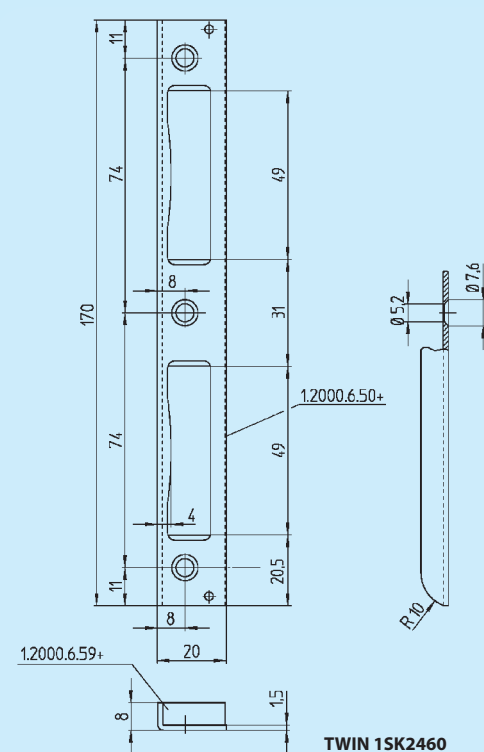

TECHNICKÝ VÝKRES PRO

E falcové dveře

TWIN 15K2460