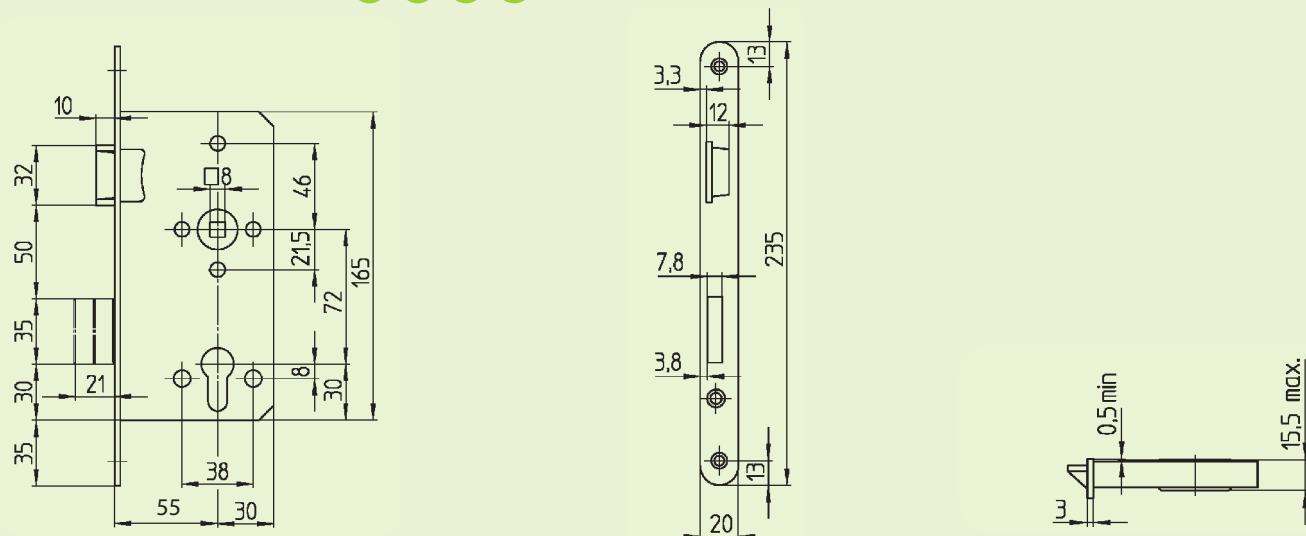

Firma TWIN s.r.o. vám představuje vlastní unifikovanou řadu zadlabacích zámků vhodných pro různá zatížení. Dle druhu použití (od standardních bytových domů, přes rodinné domy s vyššími nároky na komfort až po objekty se zvýšeným zatížením jako veřejné budovy) si zvolíte vámi požadovaný typ zámků bez toho, aniž byste museli měnit zadlabání pro zámek ve dveřích, neboť celá řada zámků TWIN je rozměrově kompatibilní a je tedy možná jednoduchá změna těchto zámků, i různých tříd, mezi sebou bez nutnosti dodatečné úpravy dveřního křídla.

TECHNICKÝ VÝKRES PRO A B C D

A ZADLABACÍ ZÁMEK - plastová střelka a závora

TWIN 1246000 | zadlabací zámek s plastovou střelkou a závorou | BB | **95 Kč**

zámek pro běžné vnitřní dveře, otevírání obyčejným klíčem, rozteč = 72 mm, hl. = 85 mm / 55 mm, čtyřhran = 8 mm, čelo = 235x20 mm (stříbrný nikl) s výztužným profilem v oblasti ořechu / Provedení: zámek levý, zámek pravý

TWIN 1413600 | zadlabací zámek s plastovou střelkou a závorou | WC | **108 Kč**

zámek pro běžné vnitřní dveře, rozteč = 78 mm, WC-čtyřhran = 8 mm, hl. = 85 mm / 55 mm, čtyřhran = 8 mm, čelo = 235x20 mm (stříbrný nikl) s výztužným profilem v oblasti ořechu / Provedení: zámek levý, zámek pravý

B ZADLABACÍ ZÁMEK - kovová střelka a závora

TWIN 1246000 | zadlabací zámek s kovovou střelkou a závorou | BB | **147 Kč**

zámek pro běžné vnitřní dveře, otevírání obyčejným klíčem, rozteč = 72 mm, hl. = 85 mm / 55 mm, čtyřhran = 8 mm, čelo = 235x20 mm (stříbrný nikl) s výztužným profilem v oblasti ořechu / Provedení: zámek levý, zámek pravý

TWIN 17465W0 | zadlabací zámek s kovovou střelkou a závorou s pákou | PZW | **182 Kč**

zámek pro běžné vnitřní dveře s převodem, otevírání cylindrickou vložkou, rozteč = 72 mm, hl. = 85 mm / 55 mm, čtyřhran = 8 mm, čelo = 235x20 mm (stříbrný nikl) s výztužným profilem v oblasti ořechu / Provedení: zámek levý, zámek pravý

TWIN 1413600 | zadlabací zámek s kovovou střelkou a závorou | WC | **161 Kč**

zámek pro běžné vnitřní dveře, rozteč = 78 mm, WC-čtyřhran = 8 mm, hl. = 85 mm / 55 mm, čtyřhran = 8 mm, čelo = 235x20 mm (stříbrný nikl) s výztužným profilem v oblasti ořechu / Provedení: zámek levý, zámek pravý

PŘÍPLATEK | nerezové čelo | **63 Kč**

PŘÍPLATEK | mosazné čelo | **144 Kč**

C ZADLABACÍ ZÁMEK - kovová střelka s tichým chodem a kovová závora

TWIN 124600K | zadlabací zámek s kovovou střelkou a závorou | BB | **269 Kč**

zámek s tichým chodem pro běžné vnitřní dveře, otevírání obyčejným klíčem, rozteč = 72 mm, hl. = 85 mm / 55 mm, čtyřhran = 8 mm, čelo = 235x20 mm (stříbrný nikl) s výztužným profilem v oblasti ořechu / Provedení: zámek levý, zámek pravý

TWIN 17465WK | zadlabací zámek s kovovou střelkou a závorou s pákou | PZW | **305 Kč**

zámek s tichým chodem pro běžné vnitřní dveře s převodem, otevírání cylindrickou vložkou, rozteč = 72 mm, hl. = 85 mm / 55 mm, čtyřhran = 8 mm, čelo = 235x20 mm (stříbrný nikl) s výztužným profilem v oblasti ořechu / Provedení: zámek levý, zámek pravý

TWIN 141360K | zadlabací zámek s kovovou střelkou a závorou | WC | **284 Kč**

zámek s tichým chodem pro běžné vnitřní dveře, rozteč = 78 mm, WC-čtyřhran = 8 mm, hl. = 85 mm / 55 mm, čtyřhran = 8 mm, čelo = 235x20 mm (stříbrný nikl) s výztužným profilem v oblasti ořechu / Provedení: zámek levý, zámek pravý

PŘÍPLATEK | nerezové čelo | **63 Kč**

PŘÍPLATEK | mosazné čelo | **144 Kč**

D OBJEKTOVÝ ZADLABACÍ ZÁMEK - kovová střelka a závora

TWIN 1246700 | zadlabací zámek s kovovou střelkou a závorou | BB | **378 Kč**